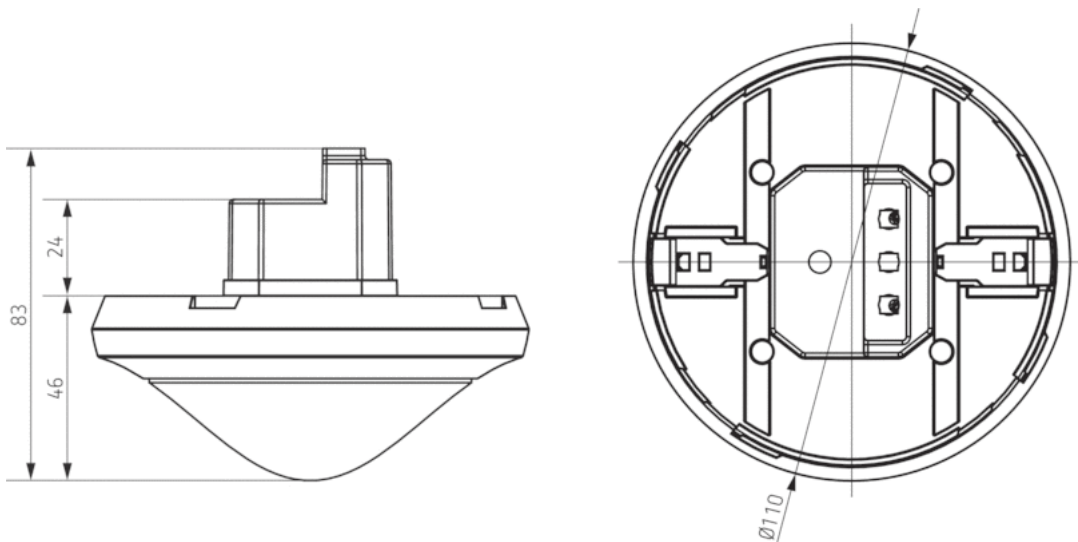

Артикул: 2010340

Зона обнаружения

Высота установки (A)	Head on to (r)	Диагональ (t)
2 m	56 m² | 16 m x 3,5 m	56 m² | 16 m x 3,5 m
2,5 m	72 m² | 18 m x 4 m	88 m² | 22 m x 4 m
3 m	90 m² | 20 m x 4,5 m	135 m² | 30 m x 4,5 m
3,5 m	100 m² | 20 m x 5 m	150 m² | 30 m x 5 m
4 m	100 m² | 20 m x 5 m	150 m² | 30 m x 5 m
4,5 m	100 m² | 20 m x 5 m	150 m² | 30 m x 5 m
5 m	100 m² | 20 m x 5 m	150 m² | 30 m x 5 m
5,5 m	100 m² | 20 m x 5 m	150 m² | 30 m x 5 m
6 m	100 m² | 20 m x 5 m	150 m² | 30 m x 5 m

Чертежи