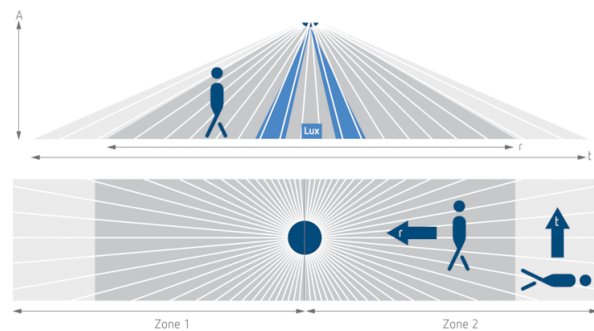

Технические характеристики

Номинальное напряжение	110 – 230 V AC
Частота	50 – 60 Hz
высота установки	2 – 6 m
Минимальная высота	> 1,7 m
Тип монтажа	Потолочный монтаж
Цвет	Белый

Релейный выход	DALI
Потребляемая мощность	≤0,4 W
Измерение освещенности	Смешанное измерение освещенности
Диапазон настройки яркости	10 – 3000 lx
Время режима ожидания Освещение	0 s – 60 min / на
Яркость в режиме ожидания	1 – 25 %
Лампы	Лампы накаливания/галогенные, Люминесцентные лампы, Энергосберегающие лампы, LEDs
Управляющий выход	100 mA
Тип подключения	Винтовые клеммы
Макс. диаметр сечение кабеля	max. 2 x 2,5 mm ²
Размер скрываемой части корпуса	Ø 55 mm (NIS, PMI)
Зона обнаружения	150 m ² (30,0 x 5 m)
Температура окружающей среды	-15 °C ... +50 °C
Степень защиты	IP 54 (если установлен)

Пример подключения

Артикул: 2010340

Зона обнаружения

Высота установки (A)	Head on to (r)	Диагональ (t)
2 m	56 m ² 16 m x 3,5 m	56 m ² 16 m x 3,5 m
2,5 m	72 m ² 18 m x 4 m	88 m ² 22 m x 4 m
3 m	90 m ² 20 m x 4,5 m	135 m ² 30 m x 4,5 m
3,5 m	100 m ² 20 m x 5 m	150 m ² 30 m x 5 m
4 m	100 m ² 20 m x 5 m	150 m ² 30 m x 5 m
4,5 m	100 m ² 20 m x 5 m	150 m ² 30 m x 5 m
5 m	100 m ² 20 m x 5 m	150 m ² 30 m x 5 m
5,5 m	100 m ² 20 m x 5 m	150 m ² 30 m x 5 m
6 m	100 m ² 20 m x 5 m	150 m ² 30 m x 5 m