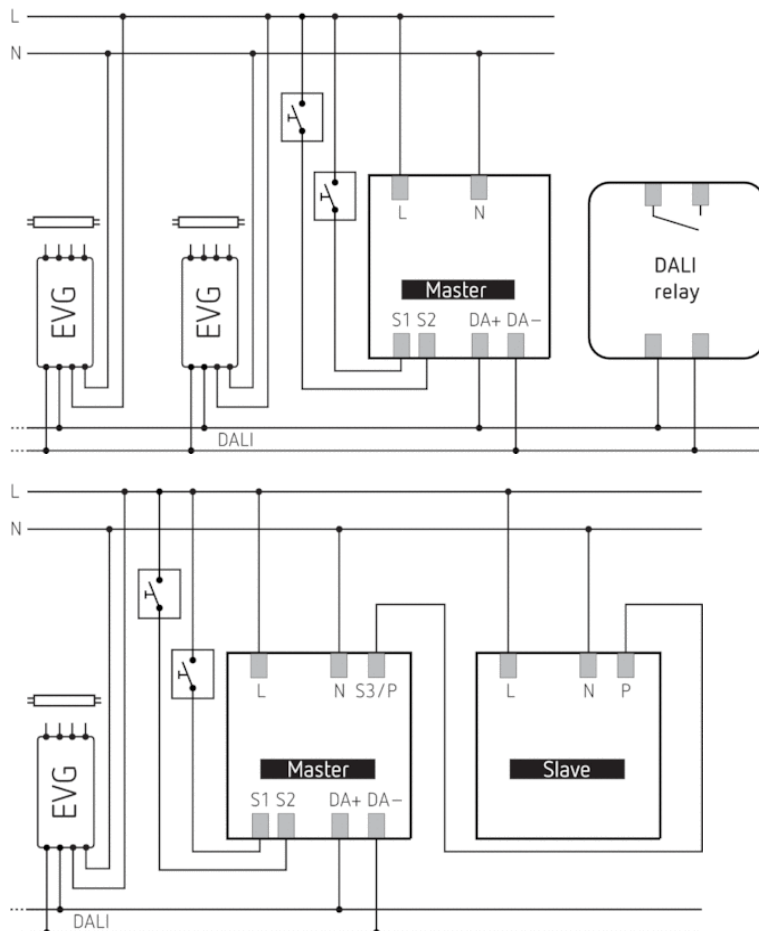

Технические характеристики

Номинальное напряжение	110 – 230 V AC
Частота	50 – 60 Hz
высота установки	2 – 6 m
Минимальная высота	> 1,7 m
Тип монтажа	Потолочный монтаж
Цвет	Белый

Релейный выход	DALI
Потребляемая мощность	≤0,4 W
Измерение освещенности	Смешанное измерение освещенности
Диапазон настройки яркости	10 – 3000 lx
Время режима ожидания Освещение	0 s – 60 min / на
Яркость в режиме ожидания	1 – 25 %
Лампы	Лампы накаливания/галогенные, Люминесцентные лампы, Энергосберегающие лампы, LEDs
Управляющий выход	100 mA
Тип подключения	Винтовые клеммы
Макс. диаметр сечение кабеля	max. 2 x 2,5 mm ²
Размер скрываемой части корпуса	Ø 55 mm (NIS, PMI)
Зона обнаружения	150 m ² (30,0 x 5 m)
Температура окружающей среды	-15 °C ... +50 °C
Степень защиты	IP 54 (если установлен)

Пример подключения

Артикул: 2010340

Зона обнаружения

Высота установки (A)	Head on to (r)	Диагональ (t)
2 m	56 m ² 16 m x 3,5 m	56 m ² 16 m x 3,5 m
2,5 m	72 m ² 18 m x 4 m	88 m ² 22 m x 4 m
3 m	90 m ² 20 m x 4,5 m	135 m ² 30 m x 4,5 m
3,5 m	100 m ² 20 m x 5 m	150 m ² 30 m x 5 m
4 m	100 m ² 20 m x 5 m	150 m ² 30 m x 5 m
4,5 m	100 m ² 20 m x 5 m	150 m ² 30 m x 5 m
5 m	100 m ² 20 m x 5 m	150 m ² 30 m x 5 m
5,5 m	100 m ² 20 m x 5 m	150 m ² 30 m x 5 m
6 m	100 m ² 20 m x 5 m	150 m ² 30 m x 5 m