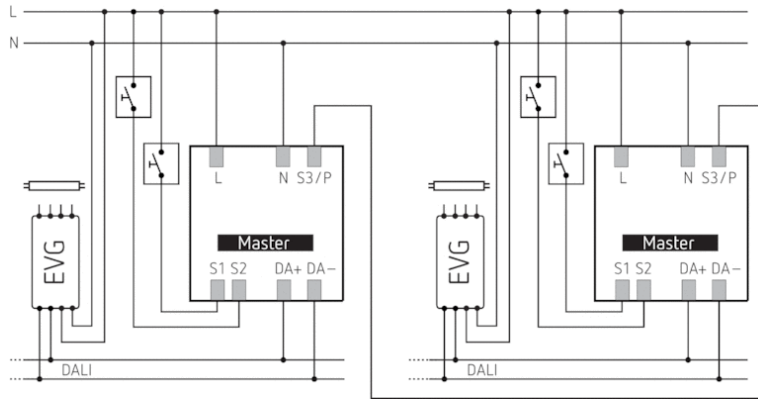

Технические характеристики

Номинальное напряжение	110 – 230 V AC
Частота	50 – 60 Hz
высота установки	2 – 6 m
Минимальная высота	> 1,7 m
Тип монтажа	Потолочный монтаж
Цвет	Белый

Релейный выход	DALI
Потребляемая мощность	≤0,4 W
Измерение освещенности	Смешанное измерение освещенности
Диапазон настройки яркости	10 – 3000 lx
Время режима ожидания Освещение	0 s – 60 min / на
Яркость в режиме ожидания	1 – 25 %
Лампы	Лампы накаливания/галогенные, Люминесцентные лампы, Энергосберегающие лампы, LEDs
Управляющий выход	100 mA
Тип подключения	Винтовые клеммы
Макс. диаметр сечение кабеля	max. 2 x 2,5 mm ²
Размер скрываемой части корпуса	Ø 55 mm (NIS, PMI)
Зона обнаружения	150 m ² (30,0 x 5 m)
Температура окружающей среды	-15 °C ... +50 °C
Степень защиты	IP 54 (если установлен)

Пример подключения

Артикул: 2010340

Зона обнаружения

Высота установки (A)	Head on to (r)	Диагональ (t)
2 m	56 m ² 16 m x 3,5 m	56 m ² 16 m x 3,5 m
2,5 m	72 m ² 18 m x 4 m	88 m ² 22 m x 4 m
3 m	90 m ² 20 m x 4,5 m	135 m ² 30 m x 4,5 m
3,5 m	100 m ² 20 m x 5 m	150 m ² 30 m x 5 m
4 m	100 m ² 20 m x 5 m	150 m ² 30 m x 5 m
4,5 m	100 m ² 20 m x 5 m	150 m ² 30 m x 5 m
5 m	100 m ² 20 m x 5 m	150 m ² 30 m x 5 m
5,5 m	100 m ² 20 m x 5 m	150 m ² 30 m x 5 m
6 m	100 m ² 20 m x 5 m	150 m ² 30 m x 5 m